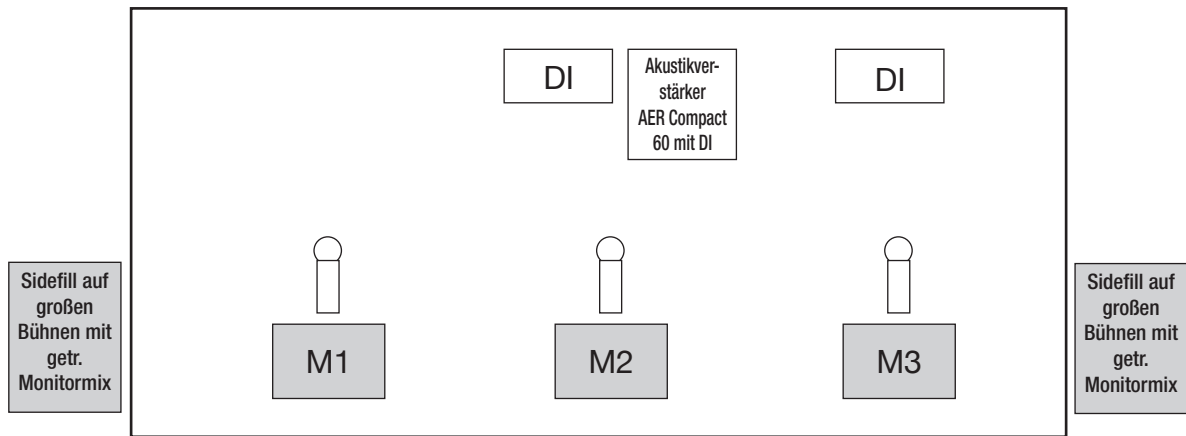

Indian Summer

Der Stage Plot

Die Pultbelegung

CH	INSTR	MIC
1	Ac. Guitar	DI
2	Ac. Guitar	Akustikverstärker AER Compact 60 mit DI-Ausgang
2	Dobro	Akustikverstärker AER Compact 60 mit DI-Ausgang
3	Stompbox	DI
4	Vocal	SM 58
5	Vocal	SM 58
6	Vocal	SM 58

Der Kontakt